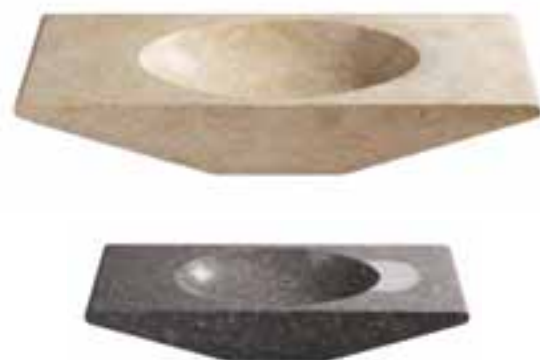

MAYA

Waschbecken / Washbasin / Раковина

B 800 x T 350 x H 120 mm	50,5 kg	FLW 022.BE beige FLW 023.DK grau-schwarz
W 800 x D 350 x H 120 mm	50,5 kg	FLW 022.BE beige FLW 023.DK grey-black
L 800 x B 350 x H 120 mm	50,5 кг	FLW 022.BE бежевый FLW 023.DK серо-черный